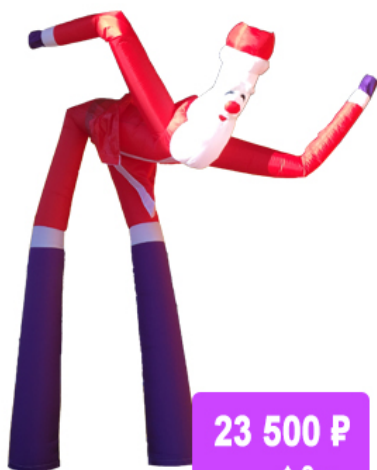

1.1 Дед Мороз стандартный

20 000 ₽
↑ 3 м.

1.5 м. - 12 700 ₽

2.0 м. - 15 300 ₽

1.2 Дед Мороз классический

41 500 ₽
↑ 4 м.

2.5 м. - 19 800 ₽

6.0 м. - 53 000 ₽

1.3 Дед Мороз с расшитой шубой

52 200 ₽
↑ 5 м.

6.0 м. - 66 000 ₽

1.4 Дед Мороз с расшитой шубой

36 900 ₽
↑ 3 м.

4.0 м. - 42 600 ₽

1.5 Мультяшный Дед Мороз

37 200 ₽
↑ 3 м.

1.6 Голова Дед Мороза на крышу

55 700 ₽
↑ 4.5 м. ↔ 6 м.

5.5 x 7.0 м. - 65 100 ₽

7.0 x 8.0 м. - 74 900 ₽

1.7 Аэромен - Дед Мороз

23 500 ₽
↑ 3 м.

4.0 м. - 25 100 ₽

7.0 м. - 39 000 ₽

1.8 Аэромен - Санта-Клаус

23 500 ₽
↑ 3 м.

4.0 м. - 25 100 ₽

7.0 м. - 39 000 ₽

1.9 Надувной костюм Деда Мороза

40 000 ₽
↑ 3 м.

2.1 Снегурочка стандартная

14 900 ₺